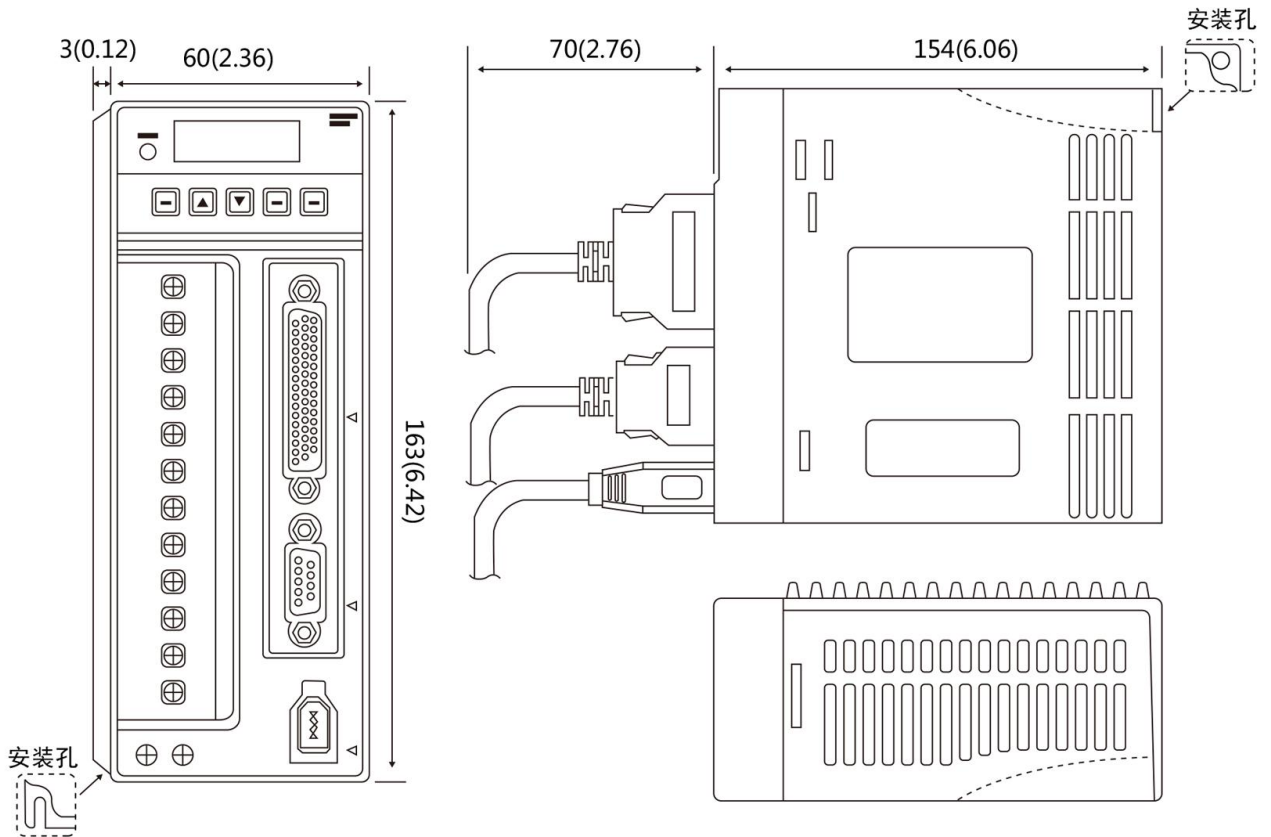

# EP300B21S

## 驱动器外型尺寸

200W

重量: 1.07 (2.36)

注意: 机构尺寸单位为毫米 (英寸); 重量单位为公斤 (磅)

机构尺寸及重量变更恕不另行通知