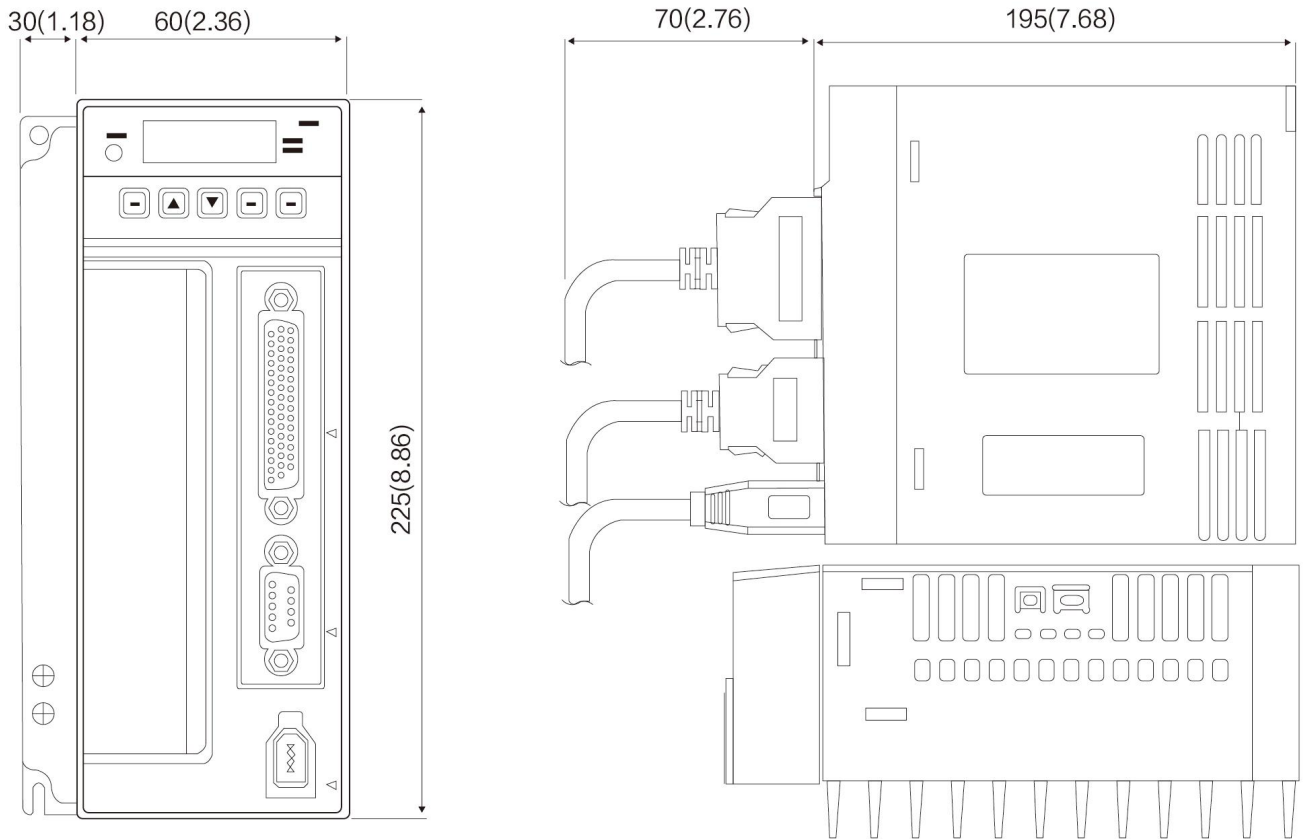

EP300G21S

驱动器外型尺寸

2000W 重量: 2.67 (5.88)

注意：机构尺寸单位为毫米（英寸）；重量单位为公斤（磅） 机构尺寸及重量变更恕不另行通知